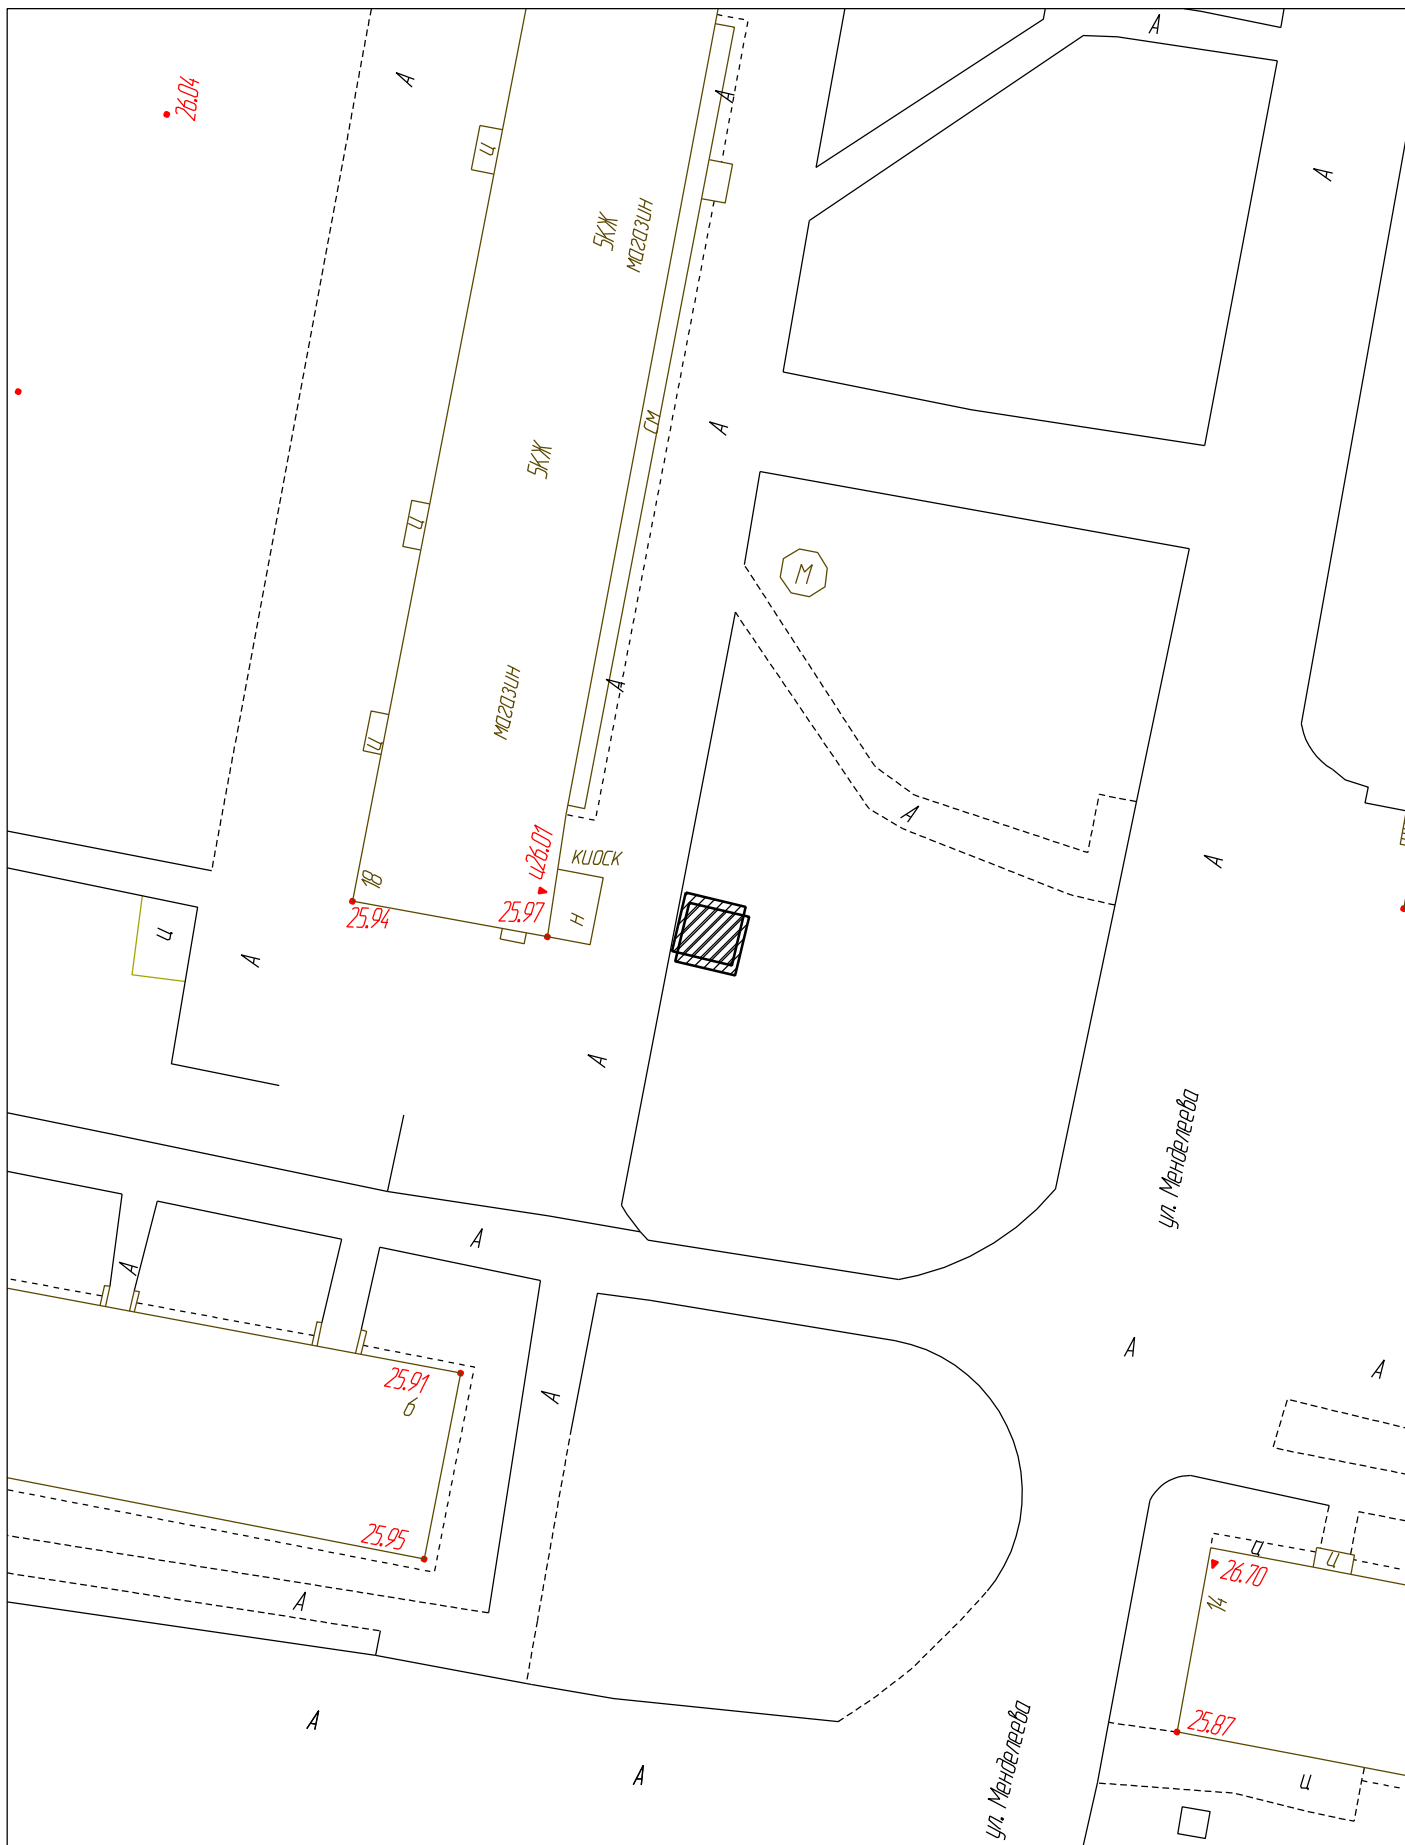

Схема земельного участка
ул. Менделеева, д. 18

Условные обозначения:
 елочный базар
 красная линия

М 1:500