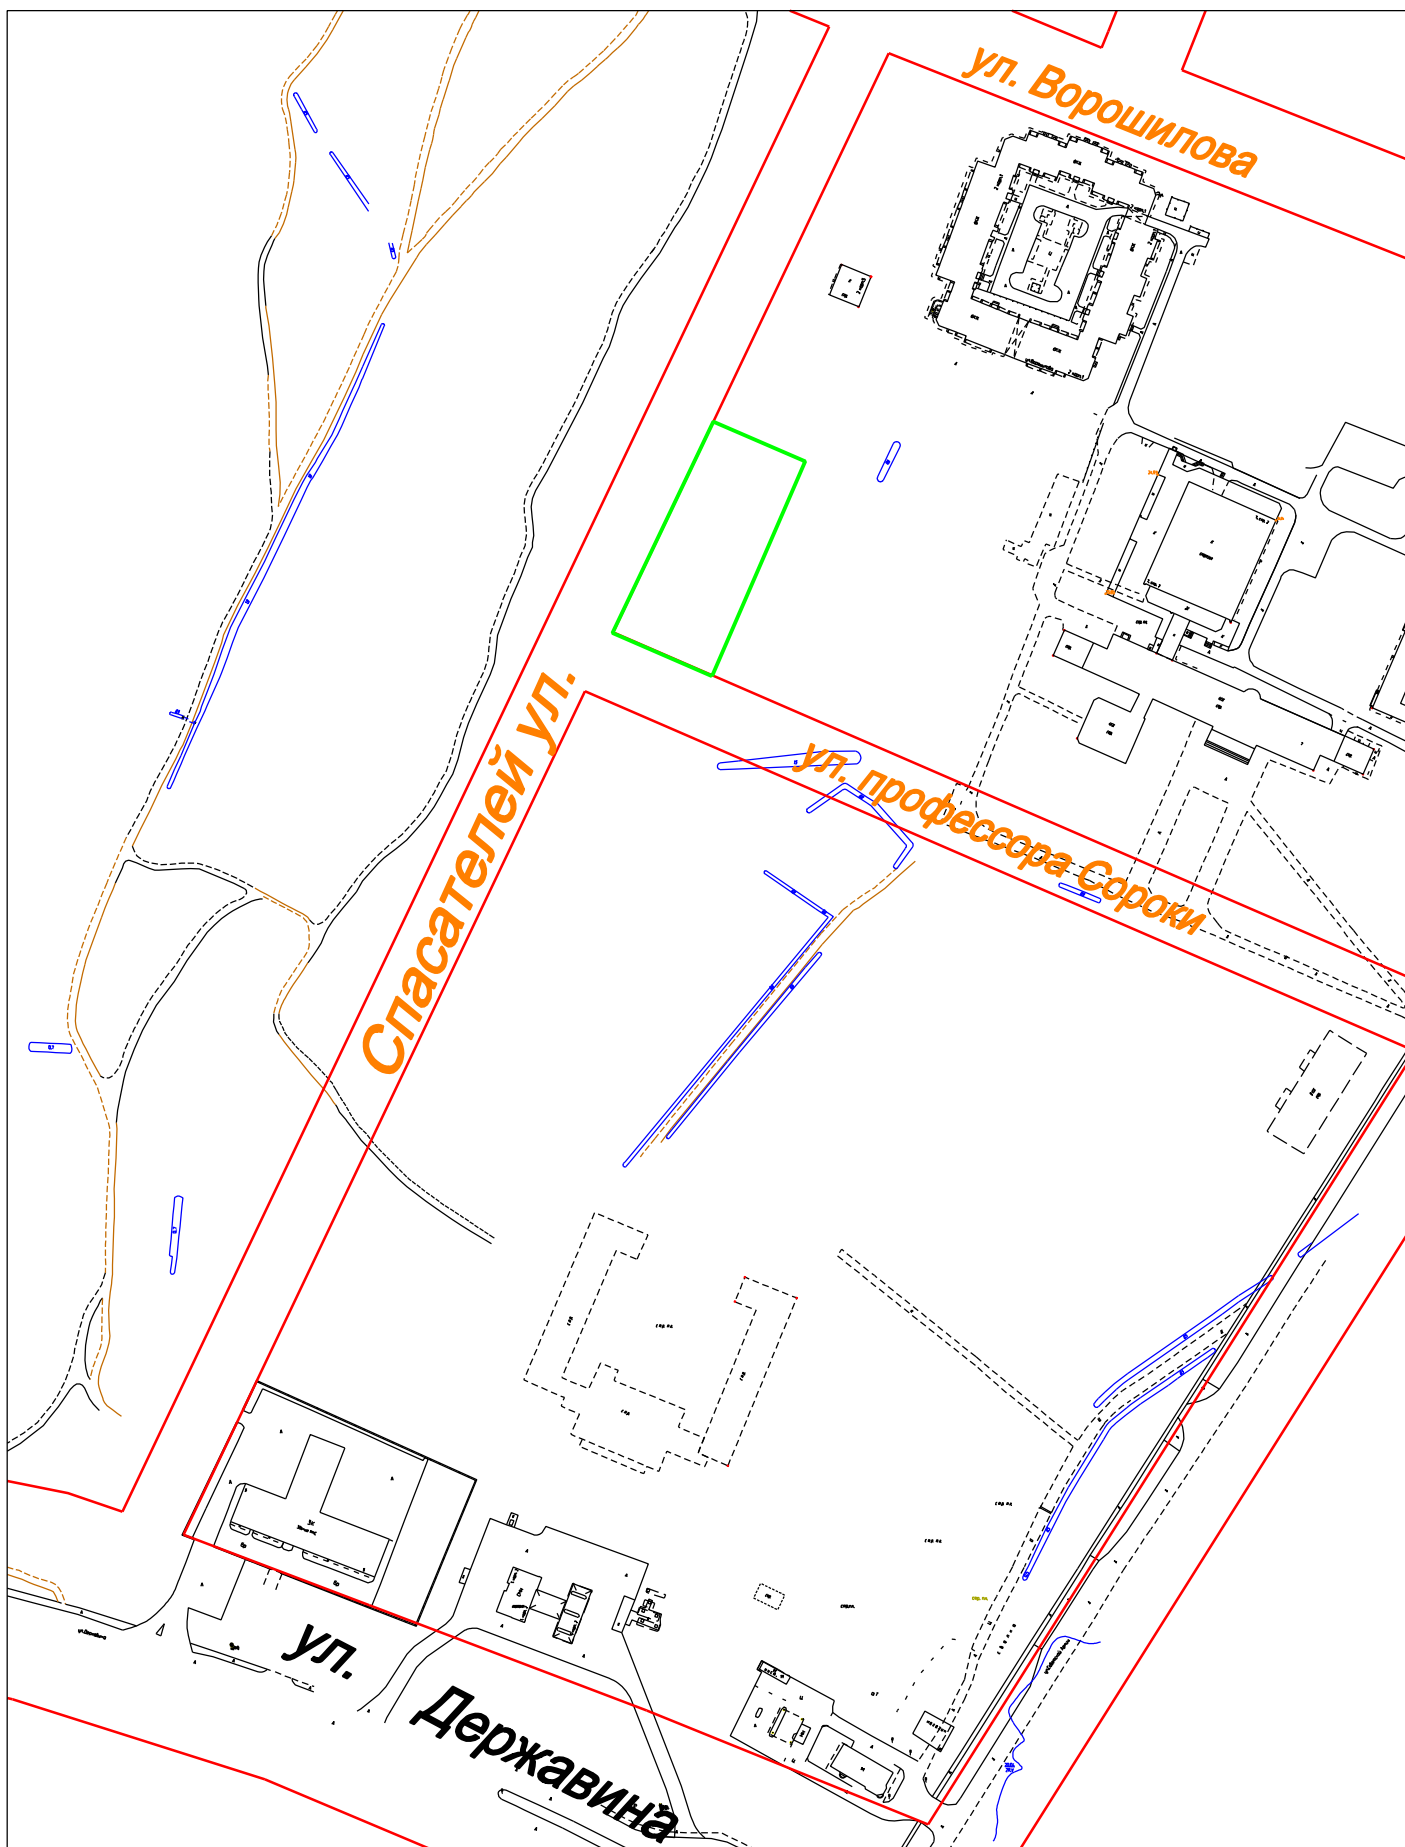

Ситуационный план

земельного участка с кадастровым номером 53:23:7400700:9, ул. Ворошилова
территориальная зона ОД.2 - зона размещения объектов социально-культурного назначения
запрашиваемый условно разрешенный вид использования земельного участка:
"3.2.4 Общежития"

Условные обозначения:

граница земельного участка

красная линия

М 1:3000