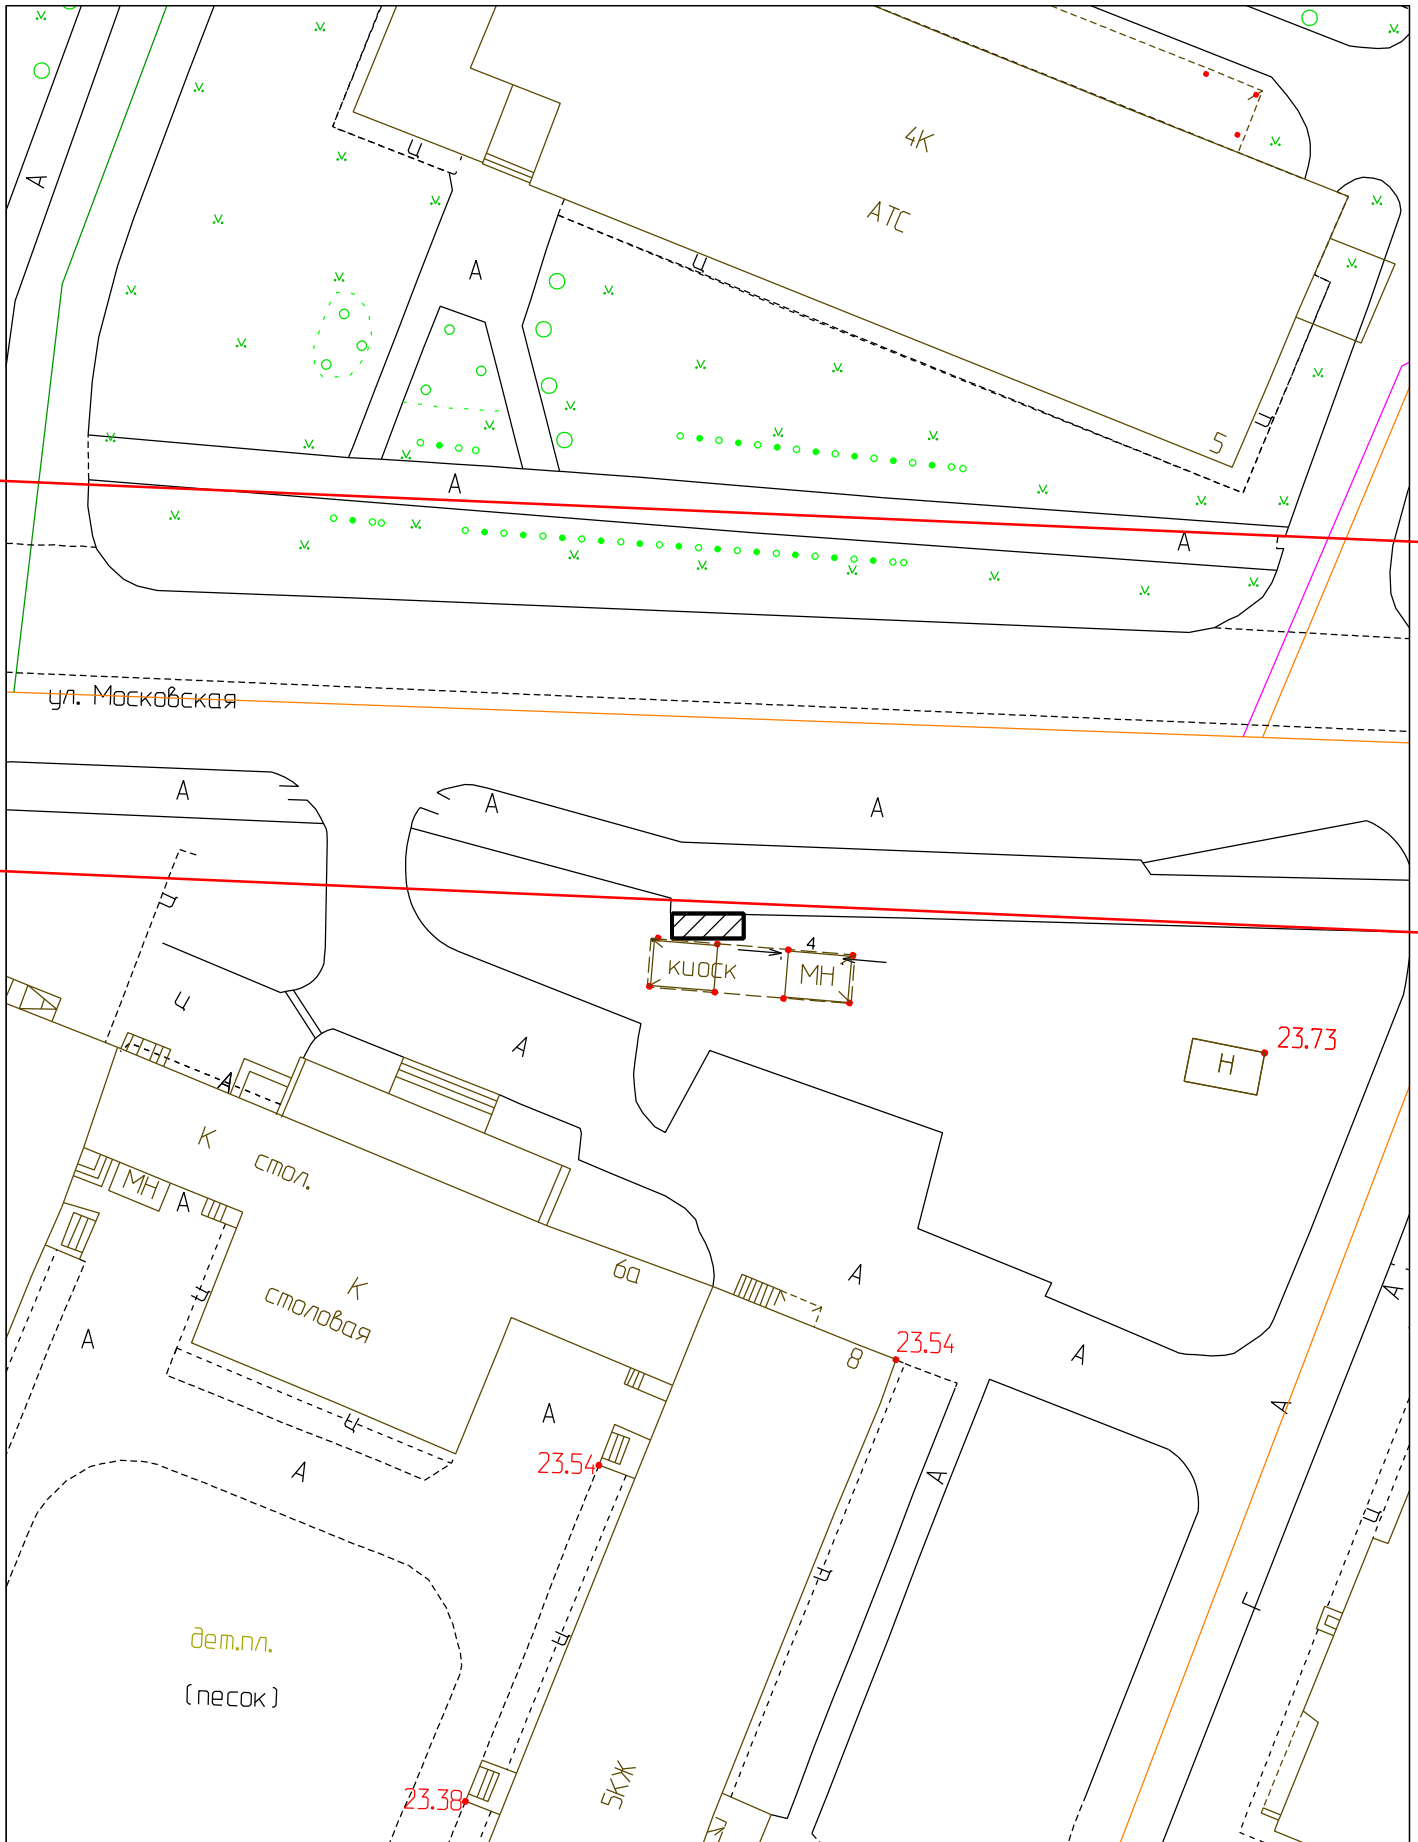

Схема земельного участка  
Московская ул., д. 8

Условные обозначения:

 елочный базар

М 1:500