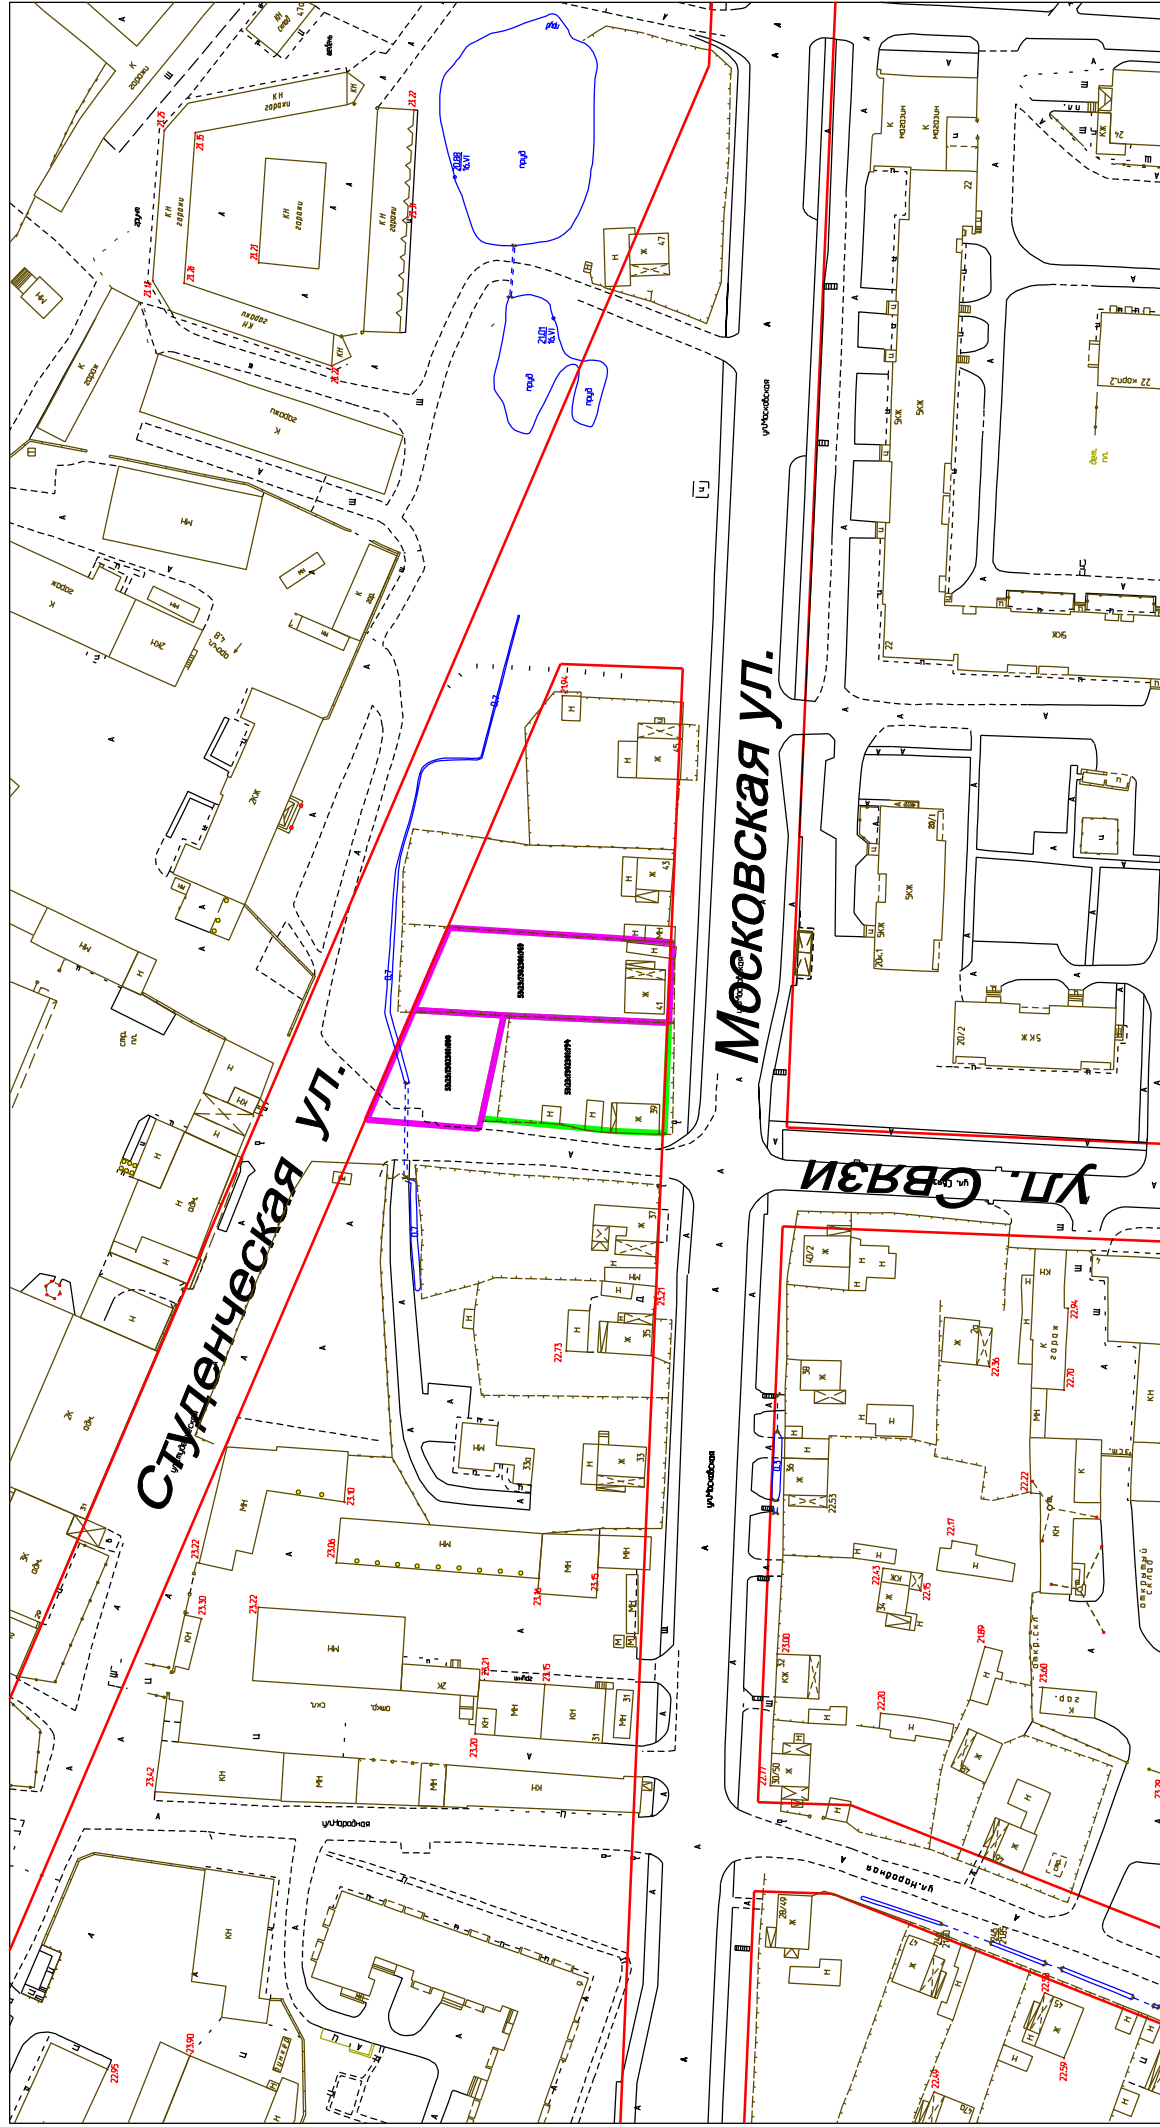

СИТУАЦИОННЫЙ ПЛАН

земельного участка с кадастровым номером 53:23:7302301:794, Московская ул., Д. 39
территориальная зона ОД.1 - зона делового, общественного и коммерческого назначения
запрашиваемый условно разрешенный вид использования земельного участка
- для индивидуального жилищного строительства

Условные обозначения:

-  - границы земельного участка
-  - смежные границы земельных участков
-  - красные линии